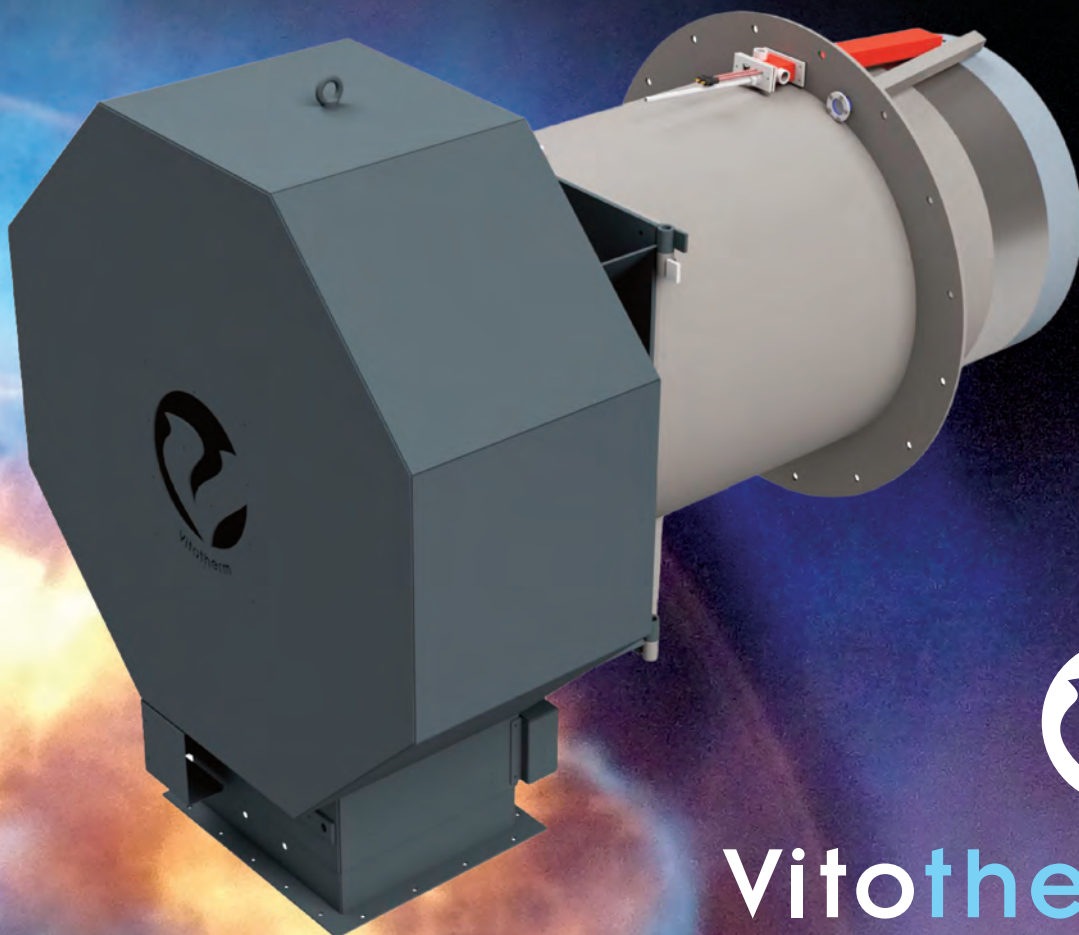

NIEUW
PRODUCT

N0xtreme®

- Nieuwe brander met een uniek en innovatief verbrandingsprincipe
- NOx uitstoot van < 5 ppm (10 mg)
- Vermogensrange van 0,6 tot 10 megawatt

Vitothem

Passion for burners

Onze NOxtreme® branders zijn leverbaar met de volgende vermogens:

Type	Boiler capacity (93% eff)		Burner Input		Control		Gas pressure		Max boiler backpressure mbar	Motor / drive power kW	Turn down		Consumption		Max. Altitude mtr	Gas	Power
	kCal	T/h	kW	MMBTU	Gas	Oil	mbar	PSI			Gas	Oil	Gas m ³ 36.8MJ/m ³	Gas ft ³			
DUO-BLOCK NOxtreme® PREMIX GAS BURNER																	
VGIs-50	500.000	0,5	582	-	Modulating	-	100-300	-	4	4,0	-	1:4	-	61	350	NG**	3x400V/50HZ***
VGIs-100	1.000.000	1-1,5	1163	-	Modulating	-	100-300	-	6	5,5	-	1:5	-	122	380	NG**	3x400V/50HZ***
VGIs-150	1.500.000	2-2,5	1745	-	Modulating	-	100-300	-	6	7,5	-	1:5	-	183	420	NG**	3x400V/50HZ***
VGIs-200	2.000.000	3-3,5	2326	-	Modulating	-	100-300	-	6	11,0	-	1:5	-	245	480	NG**	3x400V/50HZ***
VGIs-250	2.500.000	4	2908	-	Modulating	-	200-300	-	6	15,0	-	1:5	-	306	570	NG**	3x400V/50HZ***
VGIs-300	3.000.000	4,5	3489	-	Modulating	-	200-300	-	6	18,5	-	1:6	-	367	660	NG**	3x400V/50HZ***
VGIs-350	3.500.000	5	4071	-	Modulating	-	200-300	-	7	22,0	-	1:6	-	428	660	NG**	3x400V/50HZ***
VGIs-400	4.000.000	6	4652	-	Modulating	-	200-300	-	7	30,0	-	1:6	-	489	720	NG**	3x400V/50HZ***
VGIs-450	4.500.000	7	5234	-	Modulating	-	200-300	-	8	37,0	-	1:6	-	550	720	NG**	3x400V/50HZ***
VGIs-500	5.000.000	8	5815	-	Modulating	-	200-300	-	8	45	-	1:7	-	612	830	NG**	3x400V/50HZ***
VGIs-600	6.000.000	10	6978	-	Modulating	-	200-300	-	8	55	-	1:7	-	734	830	NG**	3x400V/50HZ***
VGIs-700	7.000.000	11	8141	-	Modulating	-	200-300	-	9	75	-	1:8	-	856	900	NG**	3x400V/50HZ***
VGIs-800	8.000.000	12	9304	-	Modulating	-	300	-	10	90	-	1:8	-	978	900	NG**	3x400V/50HZ***